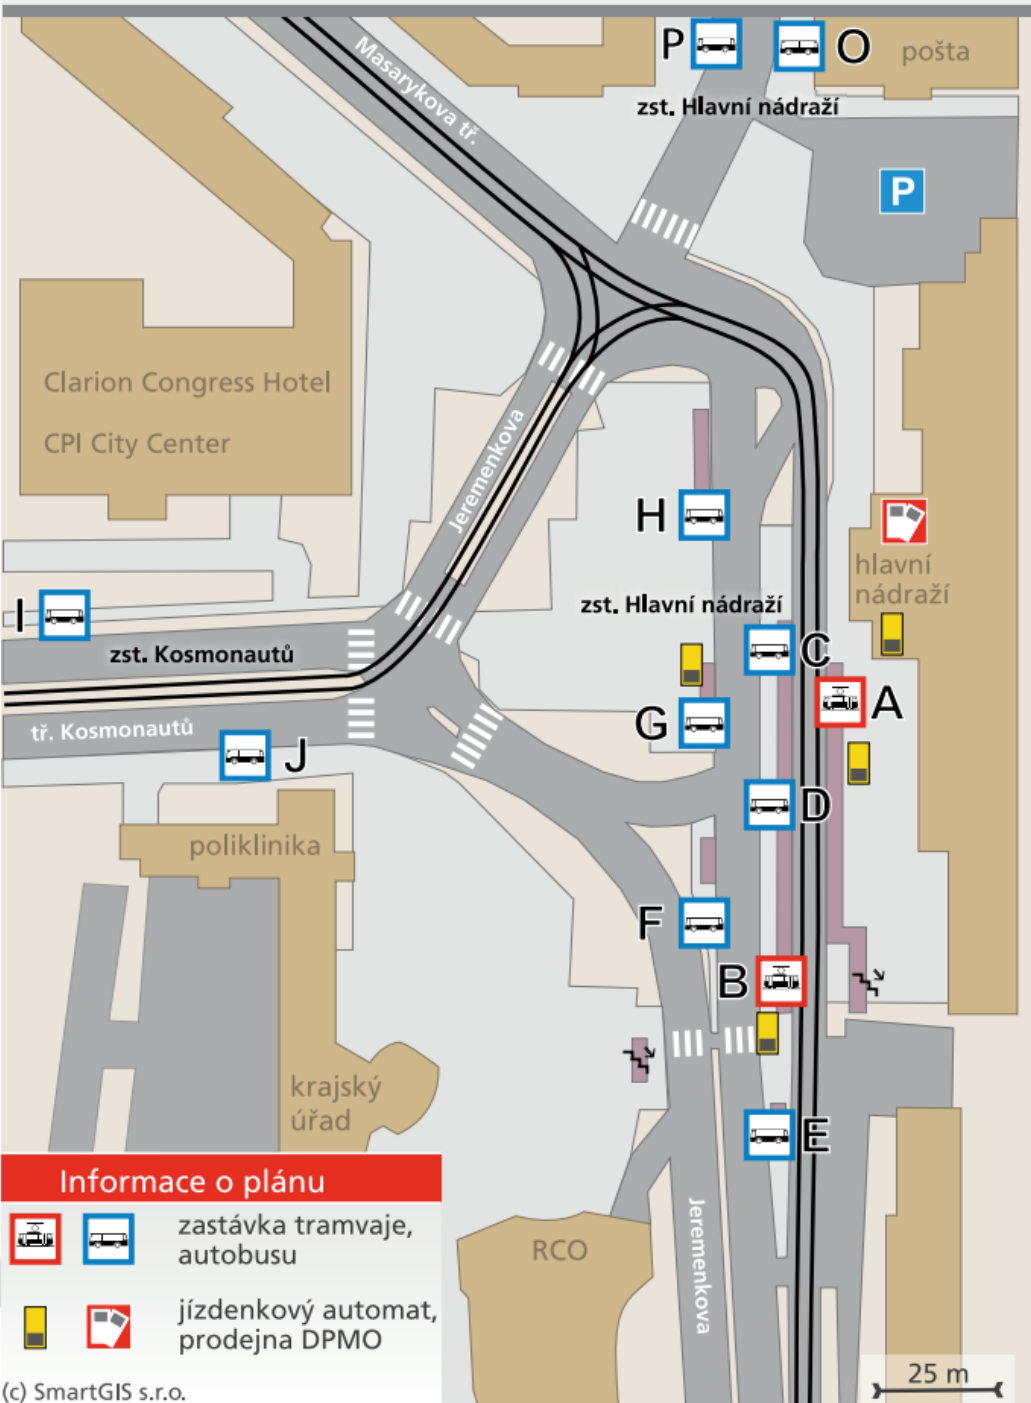

OLOMOUCKÉ PŘEDNÁDRAŽÍ rozmístění zastávek

Informace o plánu

-  zastávka tramvaje, autobusu
-  jízdenkový automat, prodejna DPMO

Seznam označků autobusových zastávek Hlavní nádraží, Kosmonautů platný od 14. 6. 2026

Hlavní nádraží "A"		Hlavní nádraží "G"	
1	Tržnice, Nová Ulice	11	Tržnice, Ladova
2	Náměstí Republiky, Neředín	12, 19	Holice, Prům., Nový Dvůr, výstup
3	Náměstí Republiky, U Kapličky	13, 31	výstup
4, 6	Náměstí Republiky, Nová Ulice	25	Kaufland, sklad, Nový Dvůr, výstup
5	Envelopa, U Kapličky	26	Topolany
7	Tržnice, Neředín	50, 51, 52	výstup
Hlavní nádraží "B"		Hlavní nádraží "H"	
1, 2, 3, 5, 6, 7	Fibichova	302	Autobusové nádraží
4	Fibichova, Pavlovičky	340	Autobusové nádraží
Hlavní nádraží "C"		341	Autobusové nádraží
12	Ladova / Řepčín železárny	343	Velká Bystřice, Hlubočky
13	Šlechtitelů	346	Velký Týnec, Tršice
19	Tabulový vrch / Ladova, výstup	364	Autobusové nádraží
25	Kaufland, výstup	512	Přerov
26	výstup	904	Přerov, Autobusové nádraží
50, 51, 52	nástup	913, 914	Autobusové nádraží
Hlavní nádraží "D"		921, 923	Autobusové nádraží
Hlavní nádraží "E"		Kosmonautů "I"	
11	Sv. Kopeček / Radíkov / Lošov	12	Ladova / Řepčín železárny
14	Čistička, Ahold, výstup	19	Tabulový vrch
15	Černovír, výstup	370	Lučín, Slatinice
21	Tabulový vrch, Aquapark	392	Příkazy
31	Týnec	411	Nedvězí, Bystročice
340	Týnec, Bělkovice - Laštany	500	Tovačov, Kojetín
341	Týnec, Dolany, Jívová	Kosmonautů "J"	
921	Týnec, Šternberk, Rýmařov	370	Autobusové nádraží
Hlavní nádraží "F"		392	Autobusové nádraží
11, 21	výstup	400	Autobusové nádraží
302	Příkazy, Litovel	411	Autobusové nádraží
343, 346, 512	výstup	442	Autobusové nádraží
347	Velká Bystřice, Tršice, výstup	500	Autobusové nádraží
364	Štěpánov, Uničov	Hlavní nádraží "O"	
904	Šternberk, Rýmařov, Jeseník	913	Šternberk, Krnov
Hlavní nádraží "F"		914	Šternberk, Bruntál
14	Civ. obrana, Panelárna, výstup	923	Šternberk, Opava
15	Droždín, Bukovany, výstup		