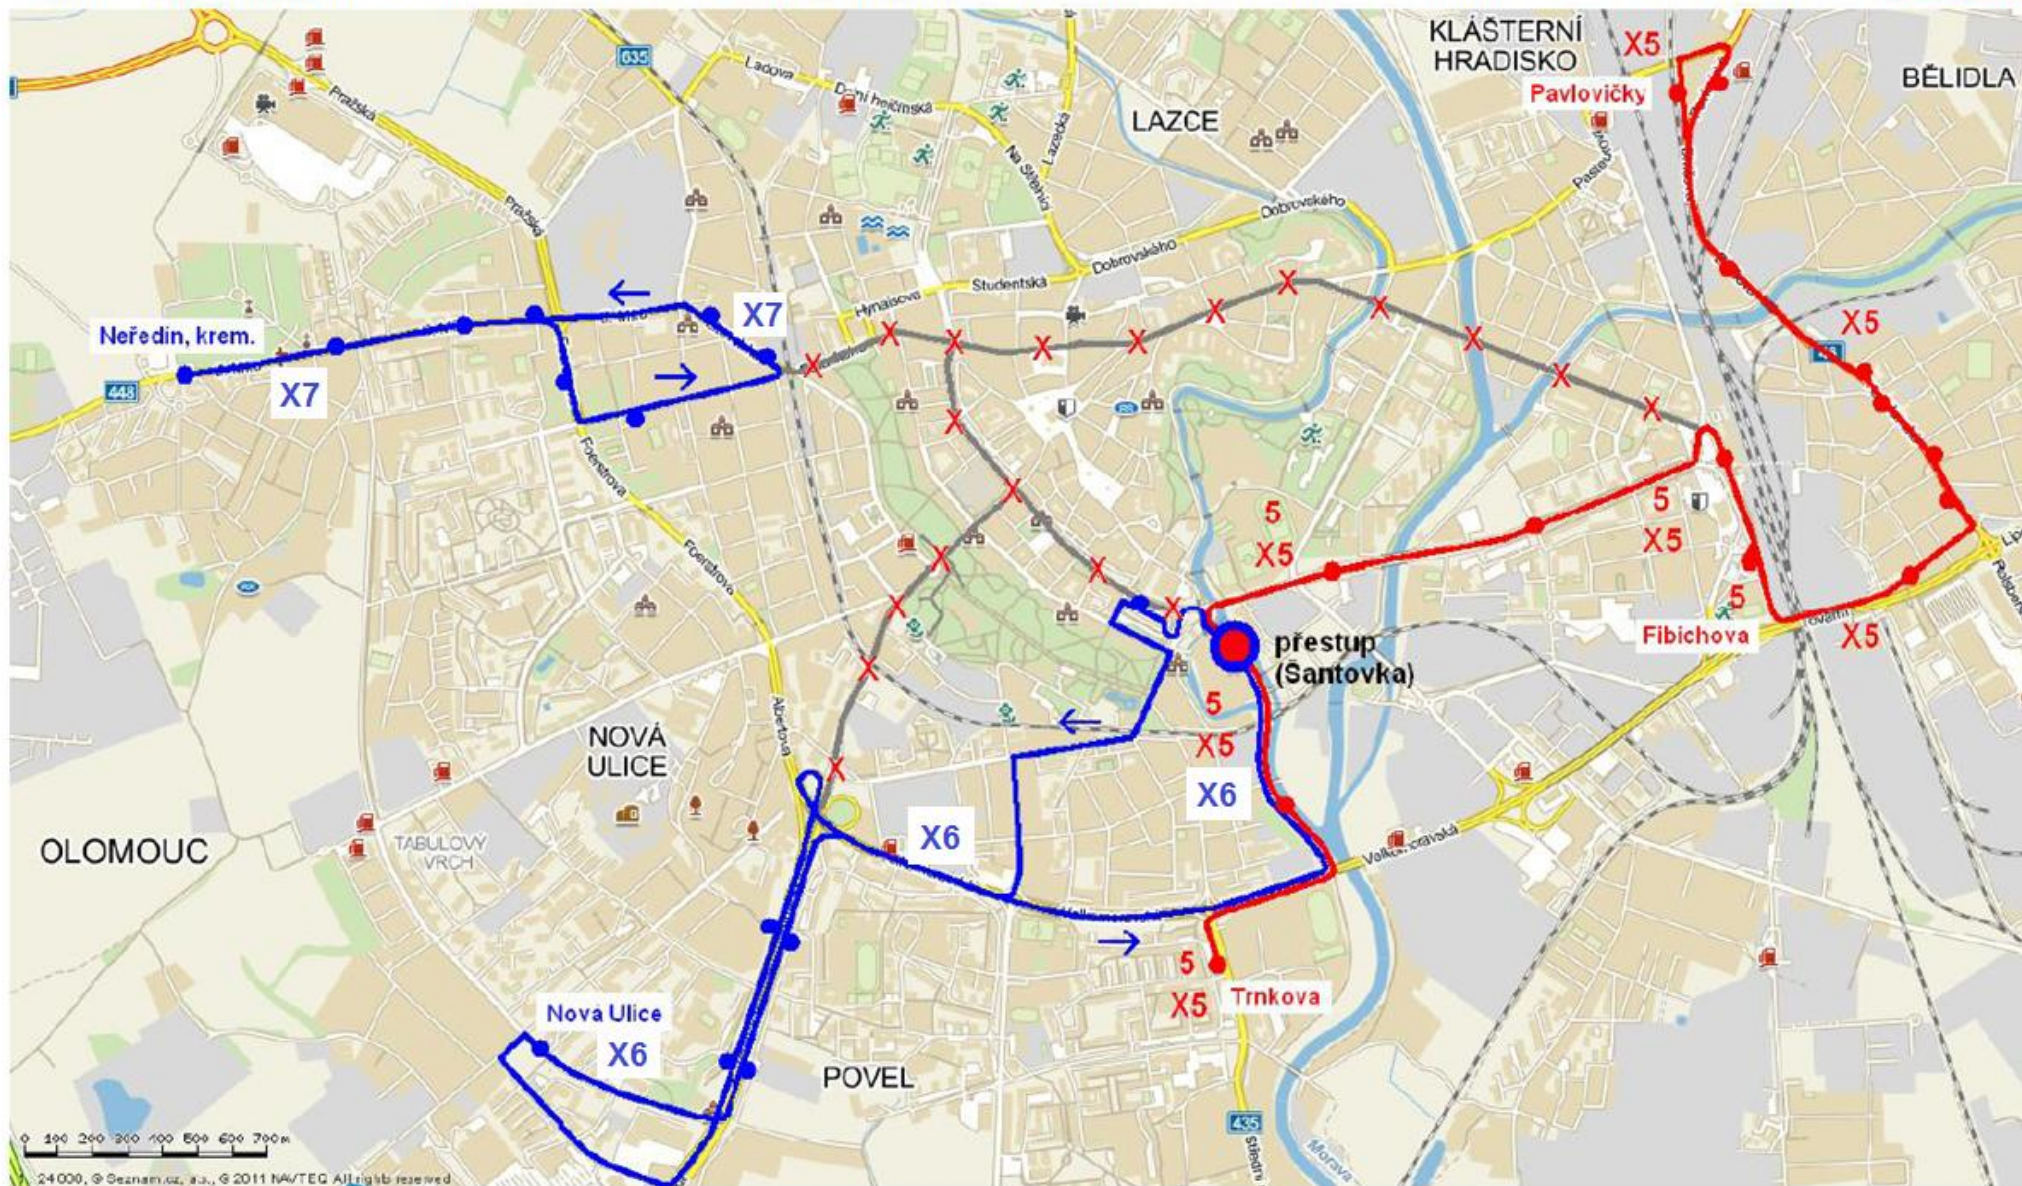

OMEZENÍ TRAMVAJOVÉHO PROVOZU V DEN 1/2MARATONU DNE 24. 6. 2017 – PLATNÉ OD CCA 18.20 HOD. 

 úsek bez obsluhy

 tramvajová linka se zastávkami

 linka náhradní autobusové dopravy se zastávkami