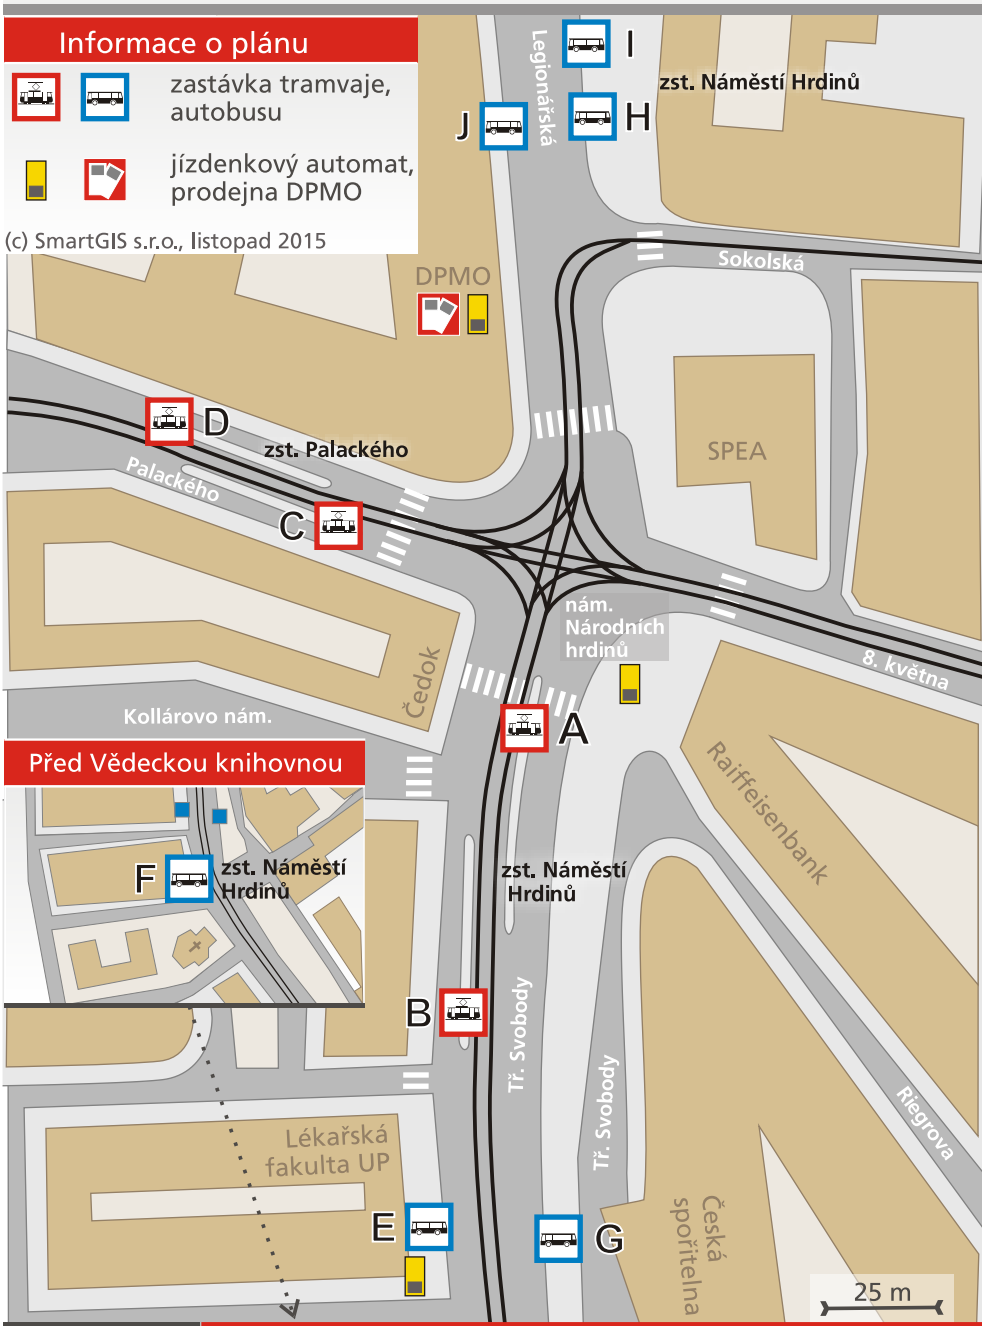

NÁMĚSTÍ NÁRODNÍCH HRDINŮ A OKOLÍ rozmístění zastávek

Seznam označníků zastávek Náměstí Hrdinů a Palackého platný od 15. 12. 2019

Náměstí Hrdinů „A“		Náměstí Hrdinů „F“	
3,6	Nám. Republiky, Fibichova	16	Povel, škola, Nové Sady
4	Nám. Republiky, Pavlovičky	17	Povel, škola, Nemilany
7,U	Šibeník, Neředín, krematorium	18,27,29	Tržnice
Náměstí Hrdinů „B“		Náměstí Hrdinů „G“	
3	Tržnice, Trnkova	302	Tržnice, Aut. nádraží
4,6,U	Fak. nemocnice, Nová Ulice	364,392	Tržnice, Aut. nádraží
7	Tržnice, Fibichova	Náměstí Hrdinů „H“	
Palackého „C“		16	Tabulový vrch/Centrum Haná
2	Nám. Republiky, Fibichova	20	Horka, Chomoutov
7	Tržnice, Fibichova	27	Olomouc CITY, Globus
U	Fak. nemocnice, Nová Ulice	50	Nám. Republiky, Hl. nádraží
50	Nám. Republiky, Hl. nádraží	302	Křelov, Litovel
Palackého „D“		Náměstí Hrdinů „I“	
2,7,U	Šibeník, Neředín, krematorium	18	Horka, Skrbeň
50	Nové Sady, Hl. nádraží	28	Ladova
52	Fak. nemocnice, Hl. nádraží	29	Olomouc CITY, Globus
Náměstí Hrdinů „E“		364	Chomoutov, Štěpánov
11	Hl. nádraží, Lošov, Radíkov	392	Křelov, Břuchotín
14	Čistička, Ahold	Náměstí Hrdinů „J“	
20	17. listopadu, Farmak	11	Ladova
22	Nový Svět, Šlechtitelů	14	Hl. nádraží, Panelárna
50	Nové Sady, Hl. nádraží	17	Lazce, Farmak
51	Povel, škola, Hlavní nádraží	22	Lazce, Černovír